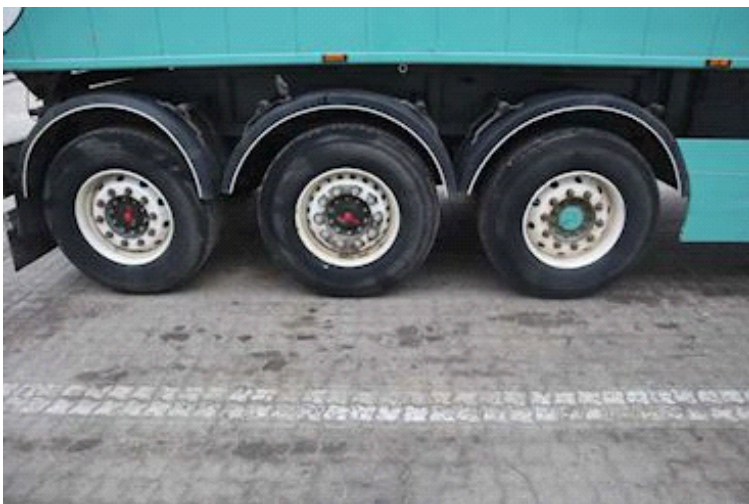

LASTAS A/S

Energivej 35 . DK-8722 Hedensted . Danmark
Motorvej / Autobahn E45 . Afkørsel / Abfahrt 58

E-mail: lastas@lastas.dk
www.lastas.dk

Tel +45 72 19 80 00 • Fax +45 72 19 80 01