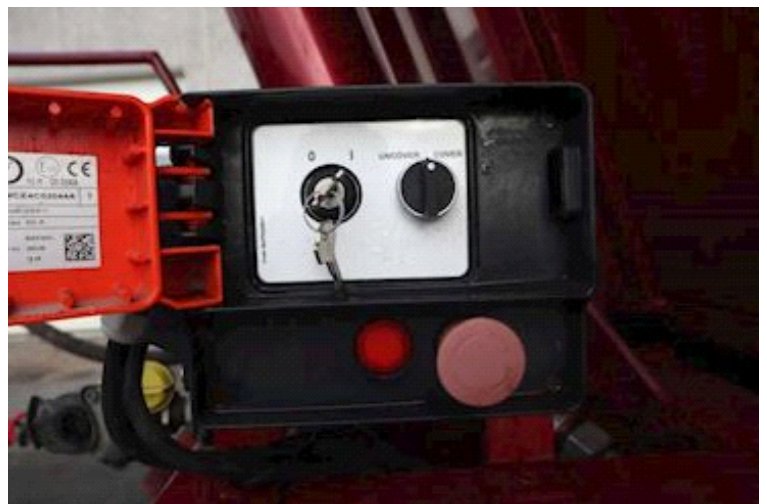

LASTAS A/S

Energivej 35 . DK-8722 Hedensted . Danmark
Motorvej / Autobahn E45 . Afkørsel / Abfahrt 58

E-mail: lastas@lastas.dk
www.lastas.dk

Tel +45 72 19 80 00 • Fax +45 72 19 80 01