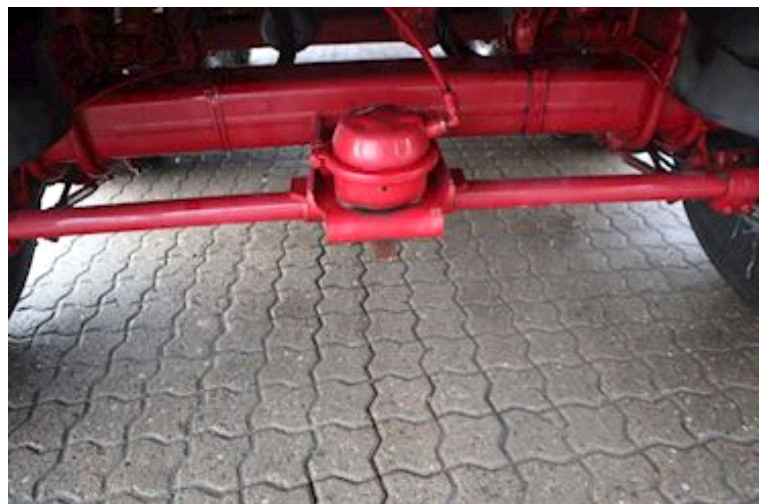

LASTAS A/S

Energivej 35 . DK-8722 Hedensted . Danmark
Motorvej / Autobahn E45 . Afkørsel / Abfahrt 58

E-mail: lastas@lastas.dk
www.lastas.dk

Tel +45 72 19 80 00 • Fax +45 72 19 80 01