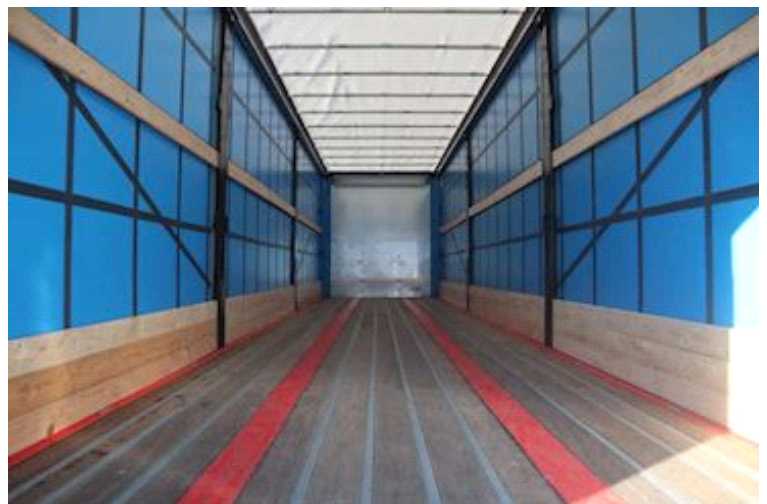

LASTAS A/S

Energivej 35 . DK-8722 Hedensted . Danmark
Motorvej / Autobahn E45 . Afkørsel / Abfahrt 58

E-mail: lastas@lastas.dk
www.lastas.dk

Tel +45 72 19 80 00 • Fax +45 72 19 80 01