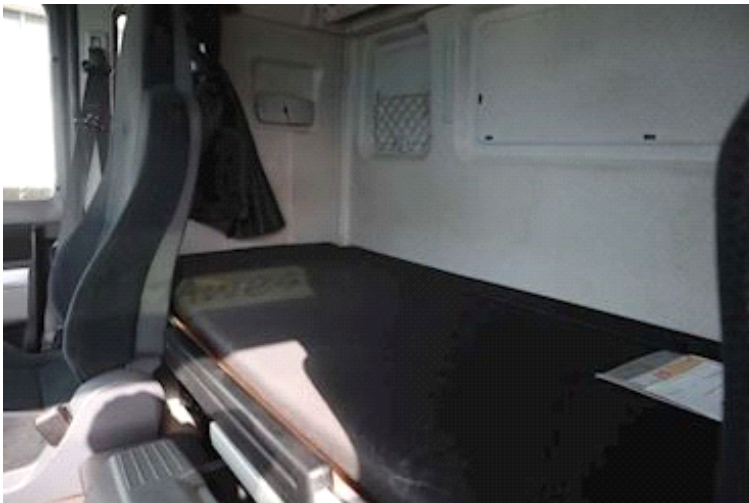

LASTAS A/S

Energivej 35 . DK-8722 Hedensted . Danmark
Motorvej / Autobahn E45 . Afkørsel / Abfahrt 58

E-mail: lastas@lastas.dk
www.lastas.dk

Tel +45 72 19 80 00 • Fax +45 72 19 80 01