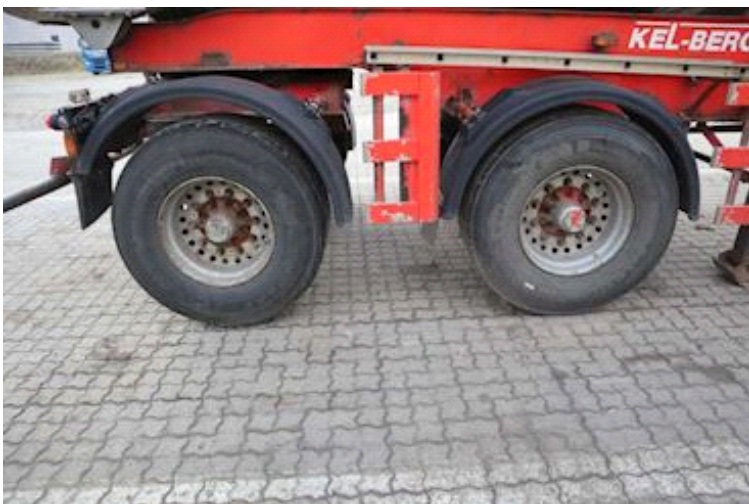

LASTAS A/S

Energivej 35 . DK-8722 Hedensted . Danmark
Motorvej / Autobahn E45 . Afkørsel / Abfahrt 58

E-mail: lastas@lastas.dk
www.lastas.dk

Tel +45 72 19 80 00 • Fax +45 72 19 80 01