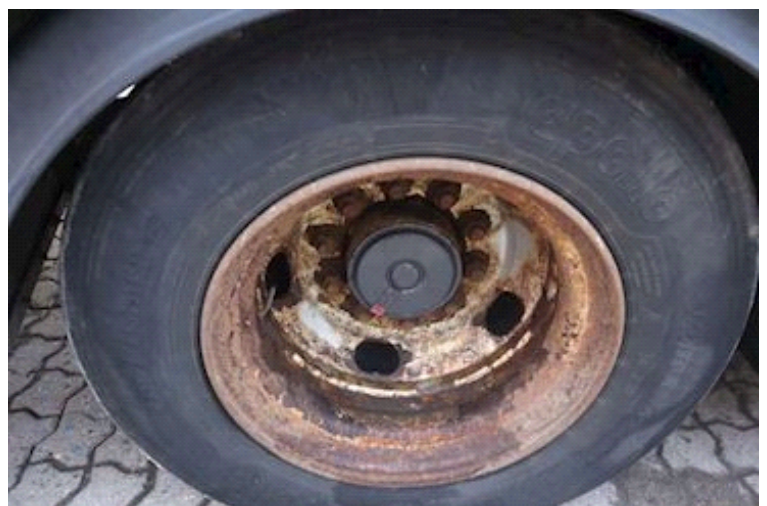

LASTAS A/S

Energivej 35 . DK-8722 Hedensted . Danmark
Motorvej / Autobahn E45 . Afkørsel / Abfahrt 58

E-mail: lastas@lastas.dk
www.lastas.dk

Tel +45 72 19 80 00 • Fax +45 72 19 80 01