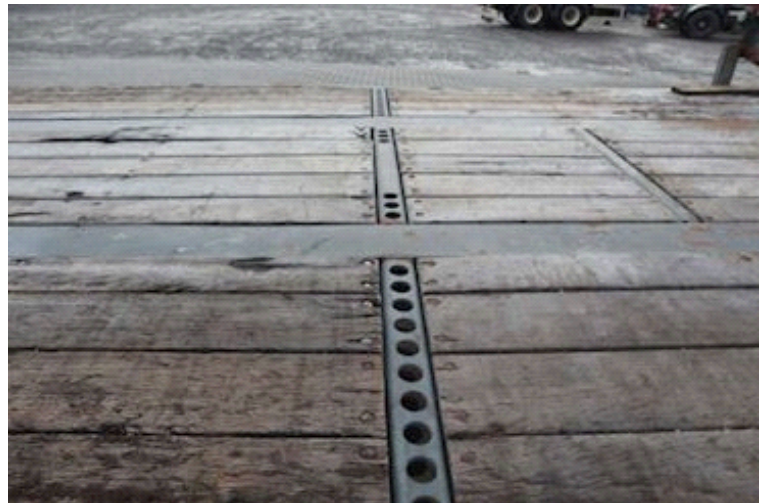

LASTAS A/S

Energivej 35 . DK-8722 Hedensted . Danmark
Motorvej / Autobahn E45 . Afkørsel / Abfahrt 58

E-mail: lastas@lastas.dk
www.lastas.dk

Tel +45 72 19 80 00 • Fax +45 72 19 80 01