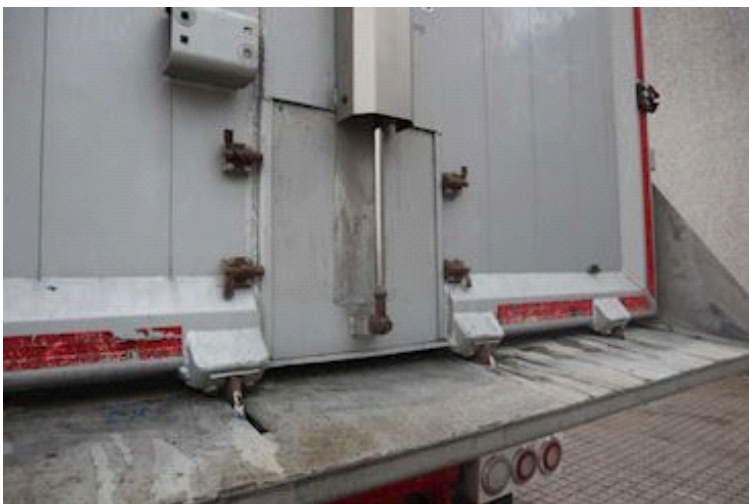

LASTAS A/S

Energivej 35 . DK-8722 Hedensted . Danmark
Motorvej / Autobahn E45 . Afkørsel / Abfahrt 58

E-mail: lastas@lastas.dk
www.lastas.dk

Tel +45 72 19 80 00 • Fax +45 72 19 80 01