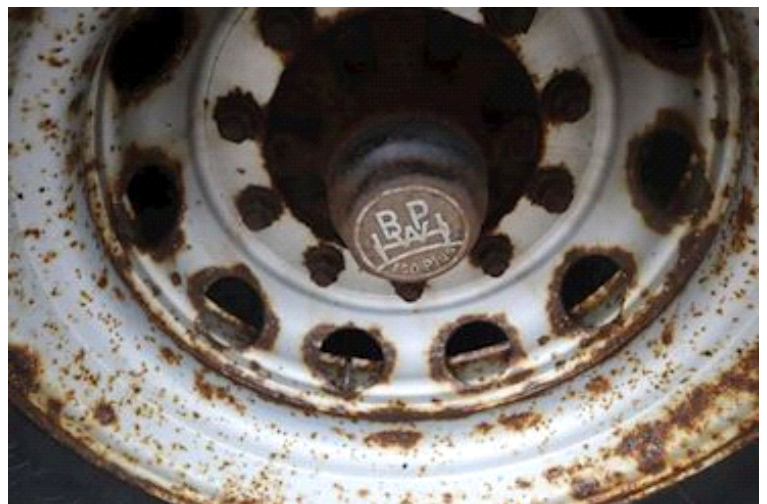

LASTAS A/S

Energivej 35 . DK-8722 Hedensted . Danmark
Motorvej / Autobahn E45 . Afkørsel / Abfahrt 58

E-mail: lastas@lastas.dk
www.lastas.dk

Tel +45 72 19 80 00 • Fax +45 72 19 80 01