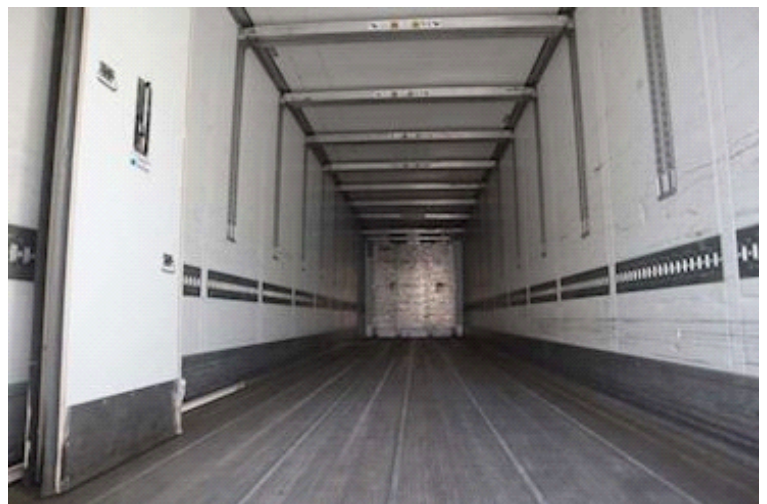

LASTAS A/S

Energivej 35 . DK-8722 Hedensted . Danmark
Motorvej / Autobahn E45 . Afkørsel / Abfahrt 58

E-mail: lastas@lastas.dk
www.lastas.dk

Tel +45 72 19 80 00 • Fax +45 72 19 80 01