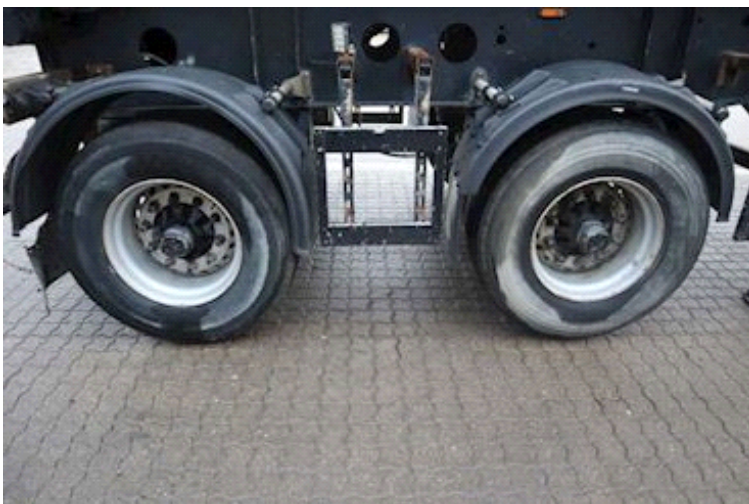

LASTAS A/S

Energivej 35 . DK-8722 Hedensted . Danmark
Motorvej / Autobahn E45 . Afkørsel / Abfahrt 58

E-mail: lastas@lastas.dk
www.lastas.dk

Tel +45 72 19 80 00 • Fax +45 72 19 80 01