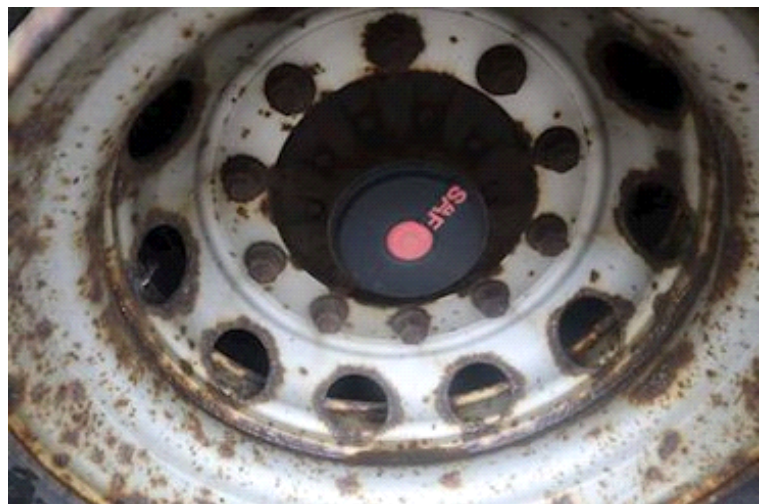

LASTAS A/S

Energivej 35 . DK-8722 Hedensted . Danmark
Motorvej / Autobahn E45 . Afkørsel / Abfahrt 58

E-mail: lastas@lastas.dk
www.lastas.dk

Tel +45 72 19 80 00 • Fax +45 72 19 80 01