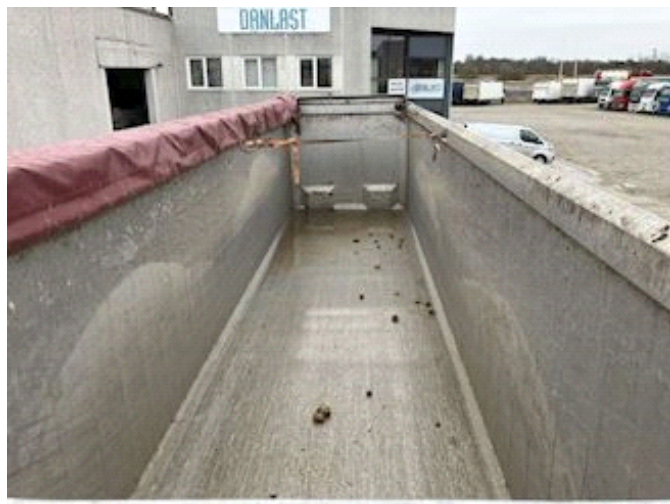

LASTAS A/S

Energivej 35 . DK-8722 Hedensted . Danmark
Motorvej / Autobahn E45 . Afkørsel / Abfahrt 58

E-mail: lastas@lastas.dk
www.lastas.dk

Tel +45 72 19 80 00 • Fax +45 72 19 80 01