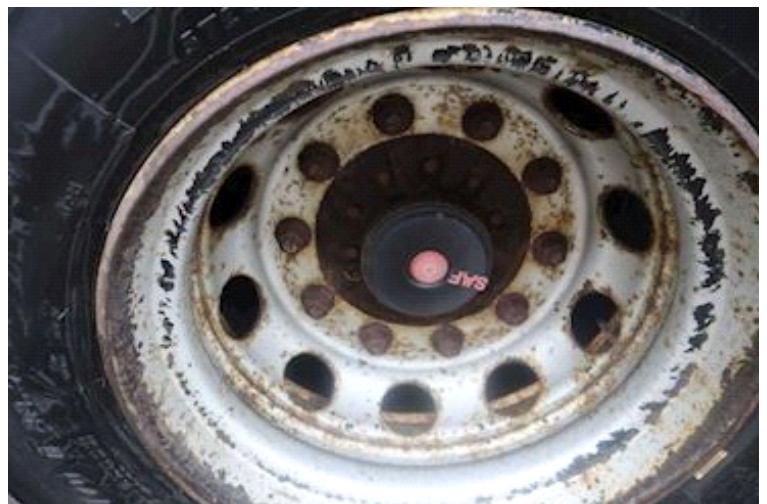

LASTAS A/S

Energivej 35 . DK-8722 Hedensted . Danmark
Motorvej / Autobahn E45 . Afkørsel / Abfahrt 58

E-mail: lastas@lastas.dk
www.lastas.dk

Tel +45 72 19 80 00 • Fax +45 72 19 80 01