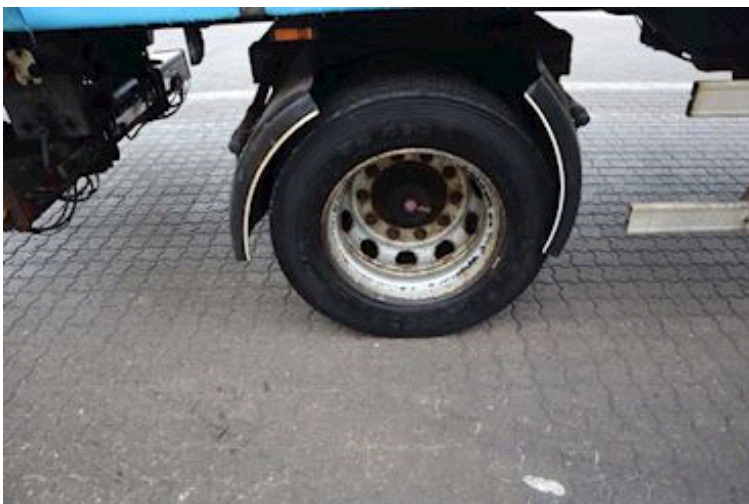

LASTAS A/S

Energivej 35 . DK-8722 Hedensted . Danmark
Motorvej / Autobahn E45 . Afkørsel / Abfahrt 58

E-mail: lastas@lastas.dk
www.lastas.dk

Tel +45 72 19 80 00 • Fax +45 72 19 80 01