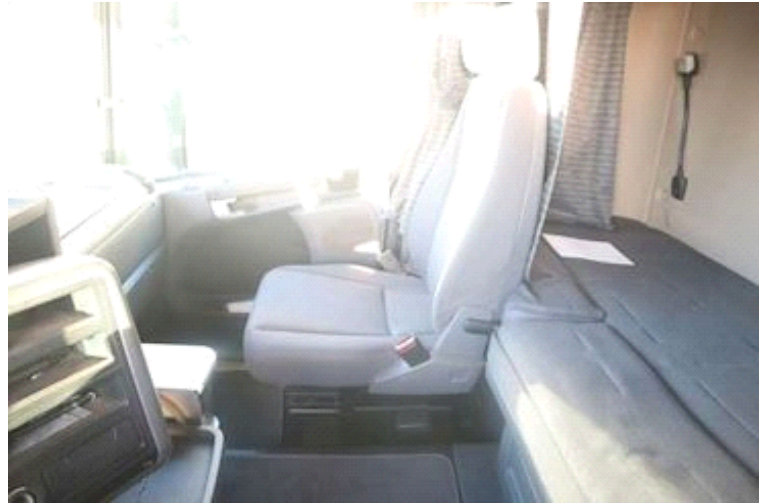

LASTAS A/S

Energivej 35 . DK-8722 Hedensted . Danmark
Motorvej / Autobahn E45 . Afkørsel / Abfahrt 58

E-mail: lastas@lastas.dk
www.lastas.dk

Tel +45 72 19 80 00 • Fax +45 72 19 80 01