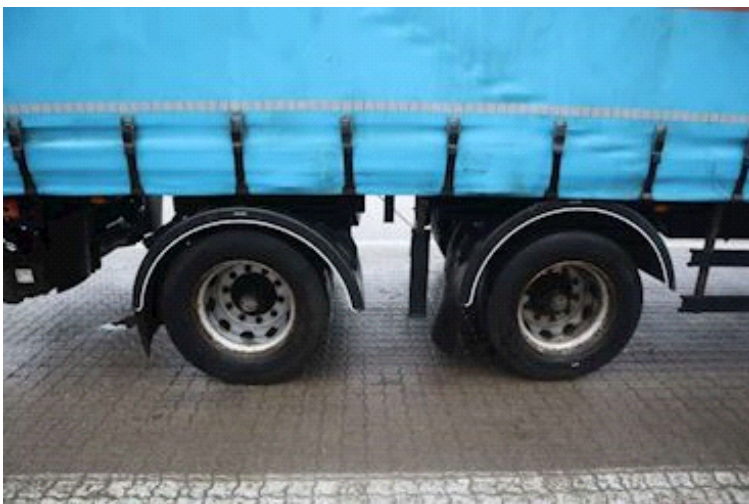

LASTAS A/S

Energivej 35 . DK-8722 Hedensted . Danmark
Motorvej / Autobahn E45 . Afkørsel / Abfahrt 58

E-mail: lastas@lastas.dk
www.lastas.dk

Tel +45 72 19 80 00 • Fax +45 72 19 80 01