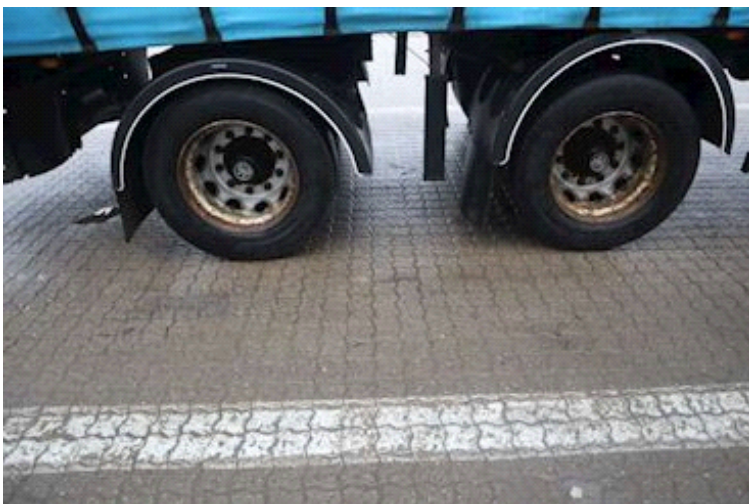

LASTAS A/S

Energivej 35 . DK-8722 Hedensted . Danmark
Motorvej / Autobahn E45 . Afkørsel / Abfahrt 58

E-mail: lastas@lastas.dk
www.lastas.dk

Tel +45 72 19 80 00 • Fax +45 72 19 80 01