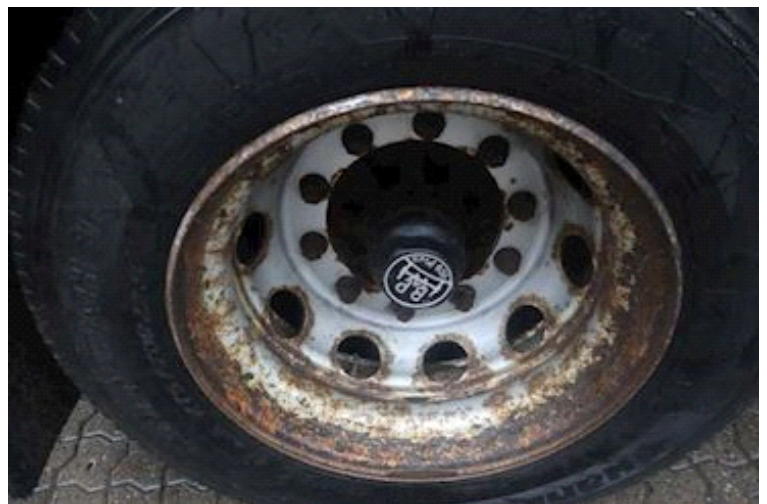

LASTAS A/S

Energivej 35 . DK-8722 Hedensted . Danmark
Motorvej / Autobahn E45 . Afkørsel / Abfahrt 58

E-mail: lastas@lastas.dk
www.lastas.dk

Tel +45 72 19 80 00 • Fax +45 72 19 80 01