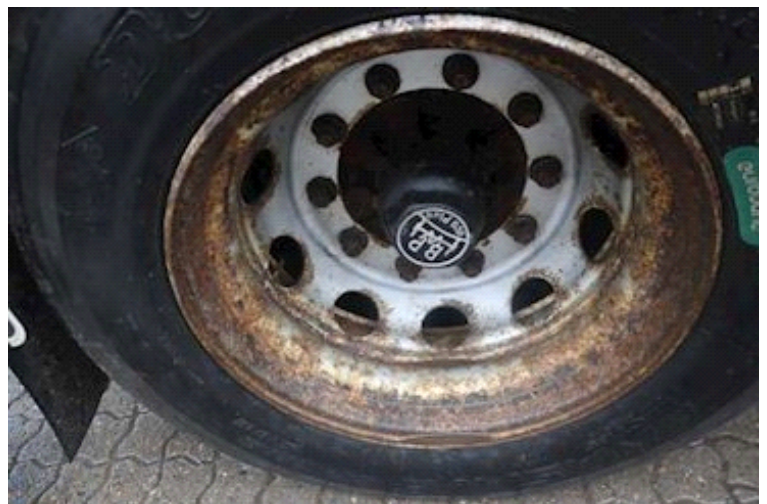

LASTAS A/S

Energivej 35 . DK-8722 Hedensted . Danmark
Motorvej / Autobahn E45 . Afkørsel / Abfahrt 58

E-mail: lastas@lastas.dk
www.lastas.dk

Tel +45 72 19 80 00 • Fax +45 72 19 80 01