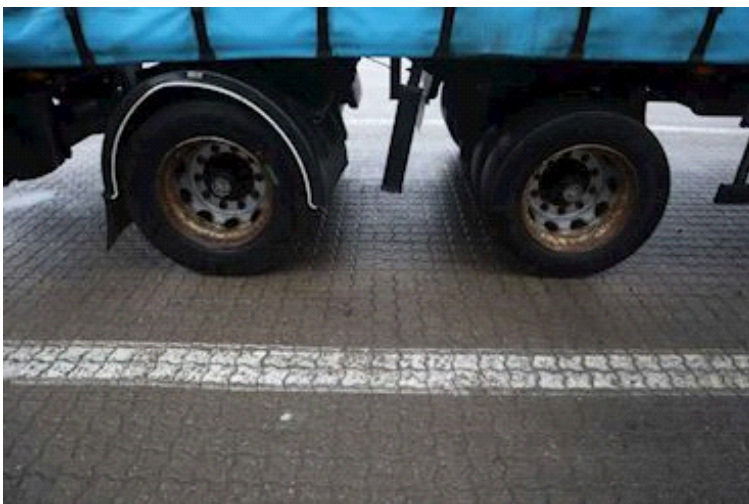

LASTAS A/S

Energivej 35 . DK-8722 Hedensted . Danmark
Motorvej / Autobahn E45 . Afkørsel / Abfahrt 58

E-mail: lastas@lastas.dk
www.lastas.dk

Tel +45 72 19 80 00 • Fax +45 72 19 80 01