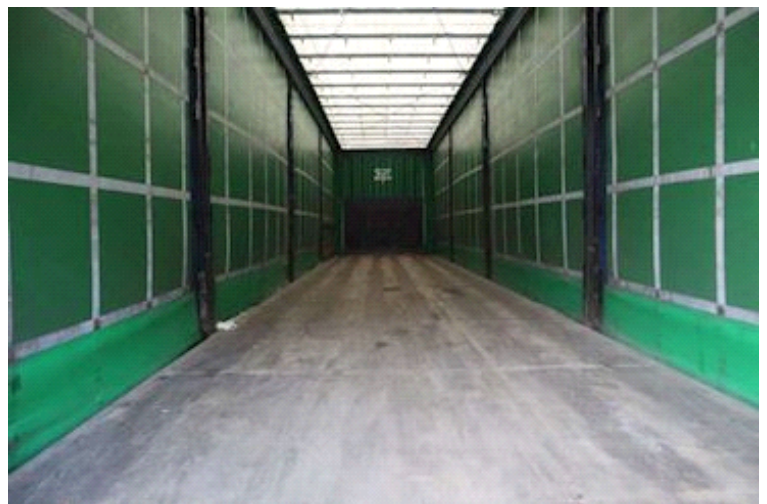

LASTAS A/S

Energivej 35 . DK-8722 Hedensted . Danmark
Motorvej / Autobahn E45 . Afkørsel / Abfahrt 58

E-mail: lastas@lastas.dk
www.lastas.dk

Tel +45 72 19 80 00 • Fax +45 72 19 80 01