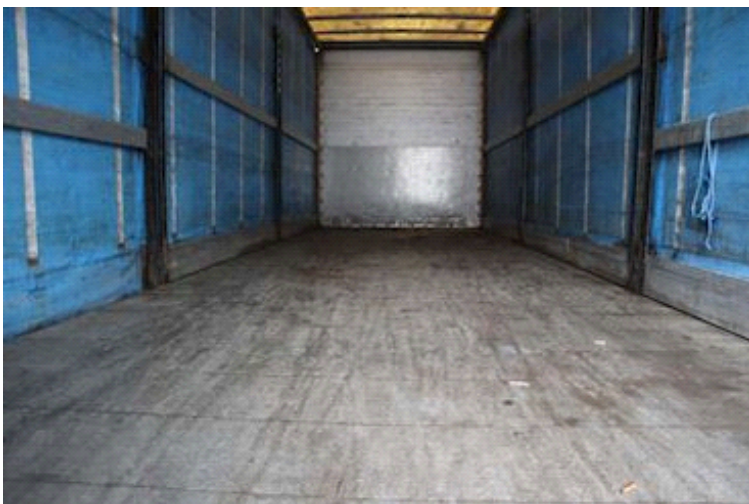

LASTAS A/S

Energivej 35 . DK-8722 Hedensted . Danmark
Motorvej / Autobahn E45 . Afkørsel / Abfahrt 58

E-mail: lastas@lastas.dk
www.lastas.dk

Tel +45 72 19 80 00 • Fax +45 72 19 80 01