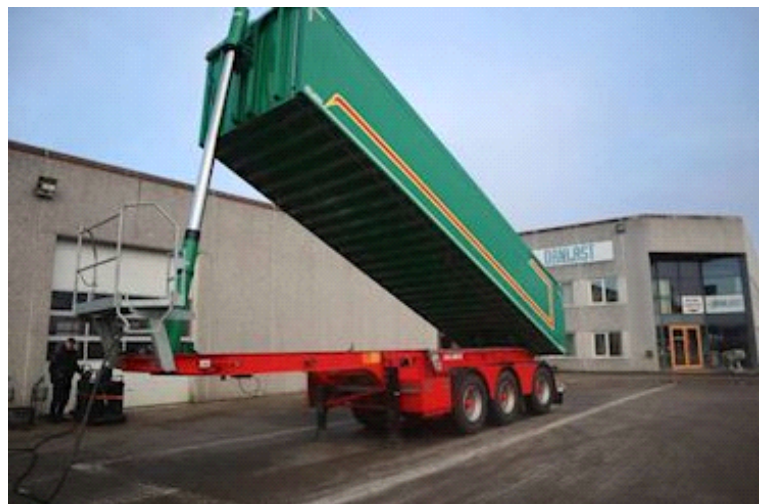

LASTAS A/S

Energivej 35 . DK-8722 Hedensted . Danmark
Motorvej / Autobahn E45 . Afkørsel / Abfahrt 58

E-mail: lastas@lastas.dk
www.lastas.dk

Tel +45 72 19 80 00 • Fax +45 72 19 80 01