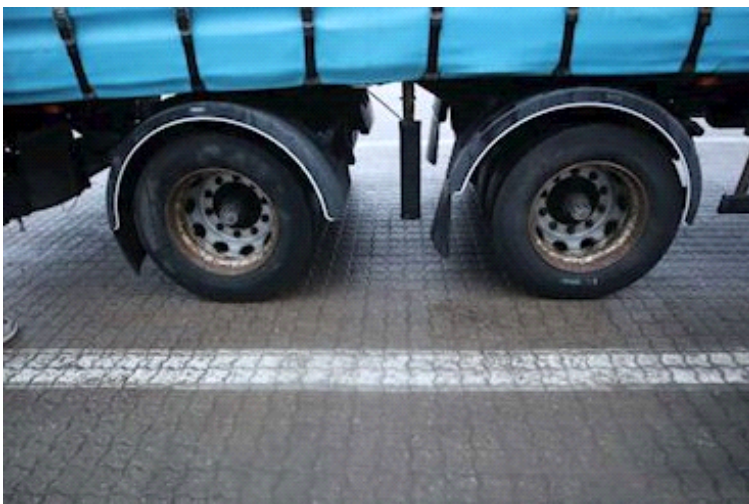

LASTAS A/S

Energivej 35 . DK-8722 Hedensted . Danmark
Motorvej / Autobahn E45 . Afkørsel / Abfahrt 58

E-mail: lastas@lastas.dk
www.lastas.dk

Tel +45 72 19 80 00 • Fax +45 72 19 80 01