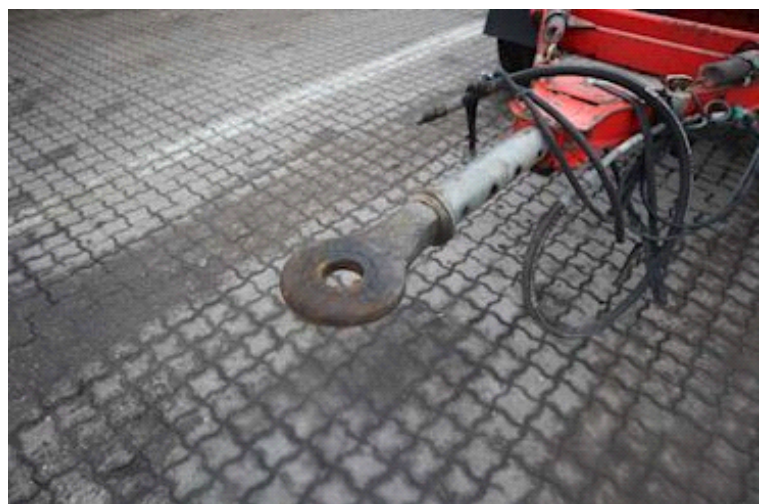

LASTAS A/S

Energivej 35 . DK-8722 Hedensted . Danmark
Motorvej / Autobahn E45 . Afkørsel / Abfahrt 58

E-mail: lastas@lastas.dk
www.lastas.dk

Tel +45 72 19 80 00 • Fax +45 72 19 80 01