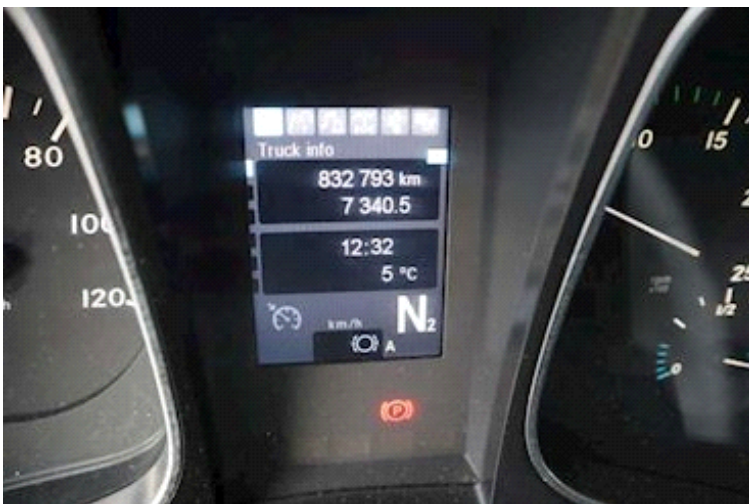

LASTAS A/S

Energivej 35 . DK-8722 Hedensted . Danmark
Motorvej / Autobahn E45 . Afkørsel / Abfahrt 58

E-mail: lastas@lastas.dk
www.lastas.dk

Tel +45 72 19 80 00 • Fax +45 72 19 80 01