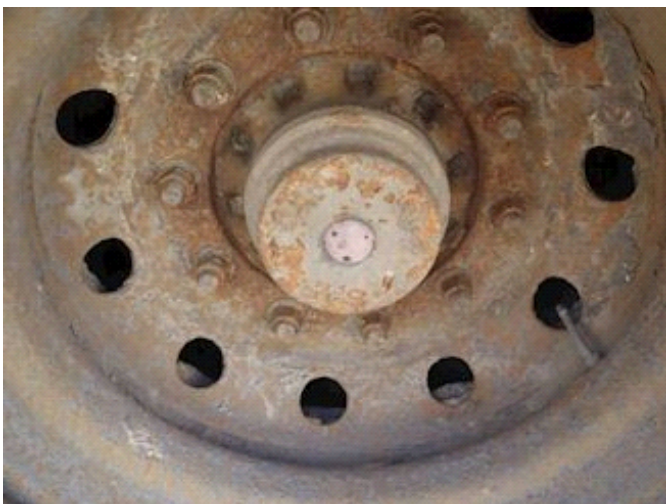

LASTAS A/S

Energivej 35 . DK-8722 Hedensted . Danmark
Motorvej / Autobahn E45 . Afkørsel / Abfahrt 58

E-mail: lastas@lastas.dk
www.lastas.dk

Tel +45 72 19 80 00 • Fax +45 72 19 80 01