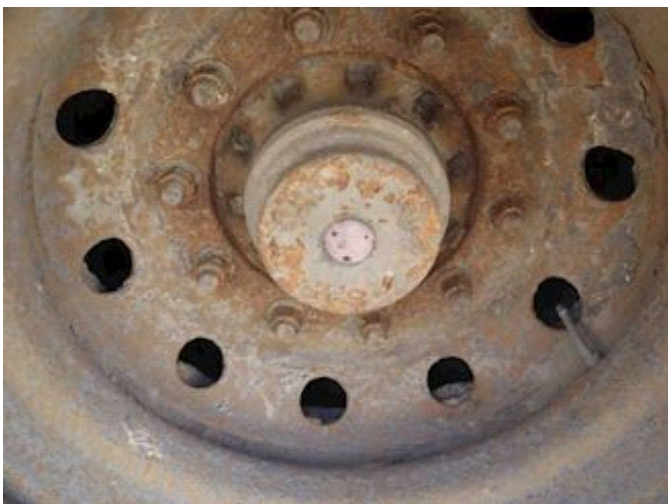

LASTAS A/S

Energivej 35 . DK-8722 Hedensted . Danmark
Motorvej / Autobahn E45 . Afkørsel / Abfahrt 58

E-mail: lastas@lastas.dk
www.lastas.dk

Tel +45 72 19 80 00 • Fax +45 72 19 80 01