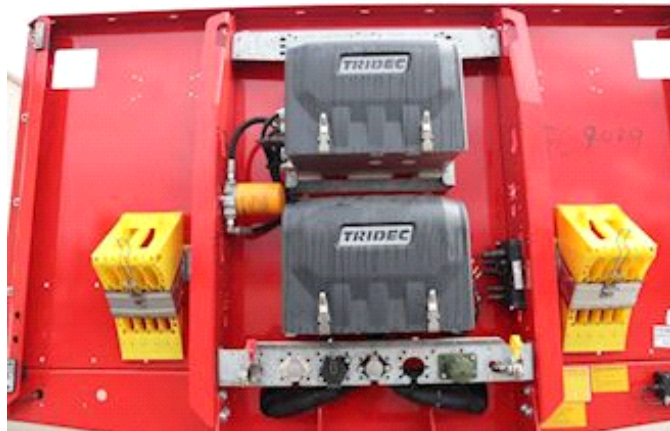

LASTAS A/S

Energivej 35 . DK-8722 Hedensted . Danmark
Motorvej / Autobahn E45 . Afkørsel / Abfahrt 58

E-mail: lastas@lastas.dk
www.lastas.dk

Tel +45 72 19 80 00 • Fax +45 72 19 80 01