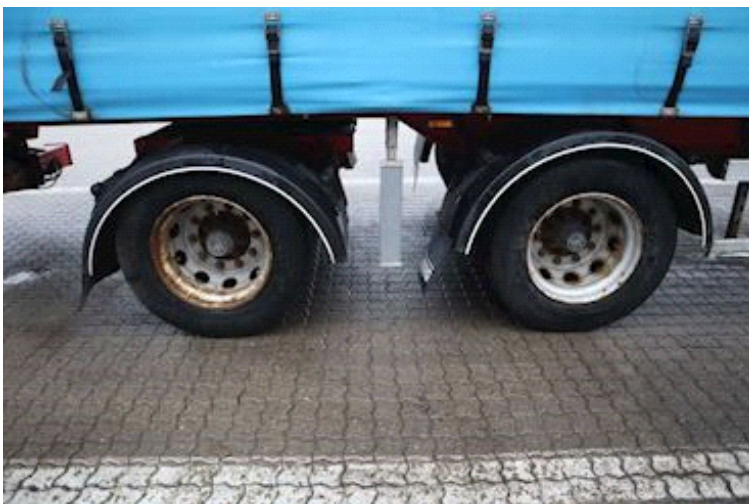

LASTAS A/S

Energivej 35 . DK-8722 Hedensted . Danmark
Motorvej / Autobahn E45 . Afkørsel / Abfahrt 58

E-mail: lastas@lastas.dk
www.lastas.dk

Tel +45 72 19 80 00 • Fax +45 72 19 80 01