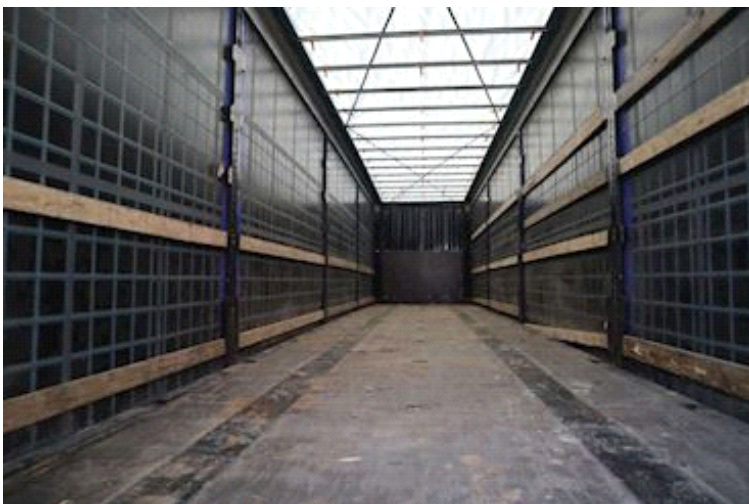

LASTAS A/S

Energivej 35 . DK-8722 Hedensted . Danmark
Motorvej / Autobahn E45 . Afkørsel / Abfahrt 58

E-mail: lastas@lastas.dk
www.lastas.dk

Tel +45 72 19 80 00 • Fax +45 72 19 80 01