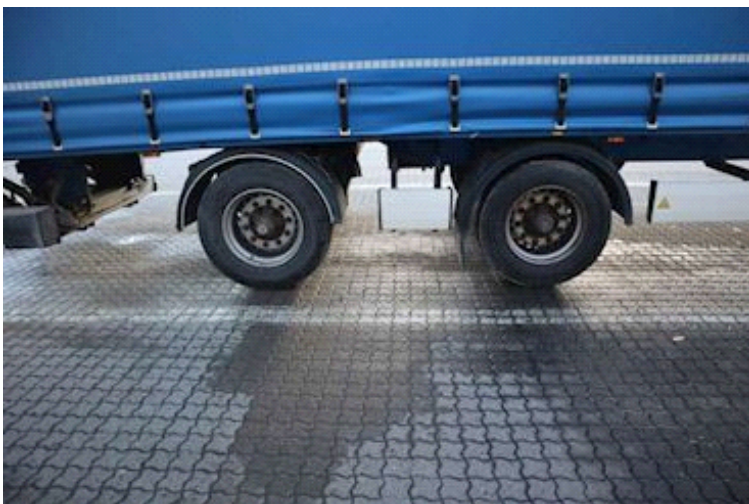

LASTAS A/S

Energivej 35 . DK-8722 Hedensted . Danmark
Motorvej / Autobahn E45 . Afkørsel / Abfahrt 58

E-mail: lastas@lastas.dk
www.lastas.dk

Tel +45 72 19 80 00 • Fax +45 72 19 80 01