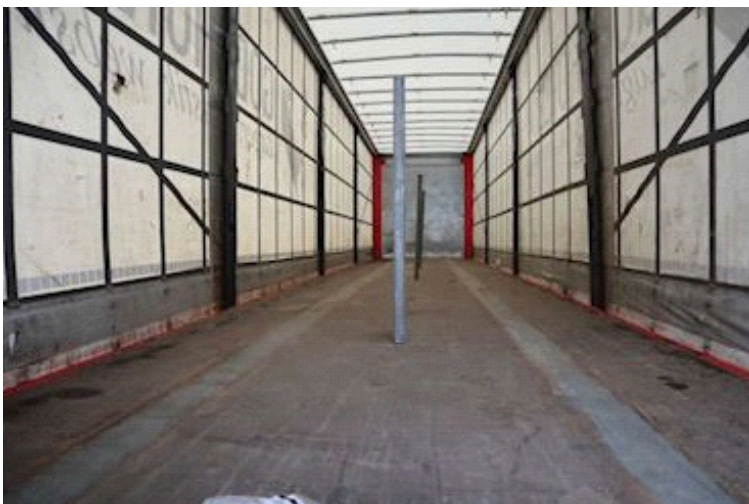

LASTAS A/S

Energivej 35 . DK-8722 Hedensted . Danmark
Motorvej / Autobahn E45 . Afkørsel / Abfahrt 58

E-mail: lastas@lastas.dk
www.lastas.dk

Tel +45 72 19 80 00 • Fax +45 72 19 80 01