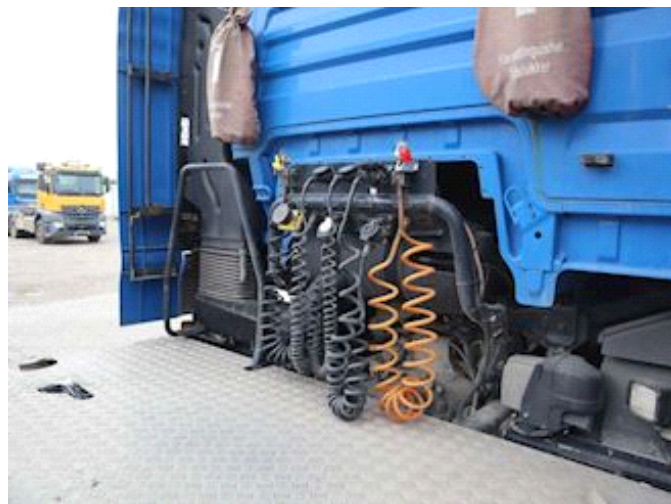

LASTAS A/S

Energivej 35 . DK-8722 Hedensted . Danmark
Motorvej / Autobahn E45 . Afkørsel / Abfahrt 58

E-mail: lastas@lastas.dk
www.lastas.dk

Tel +45 72 19 80 00 • Fax +45 72 19 80 01