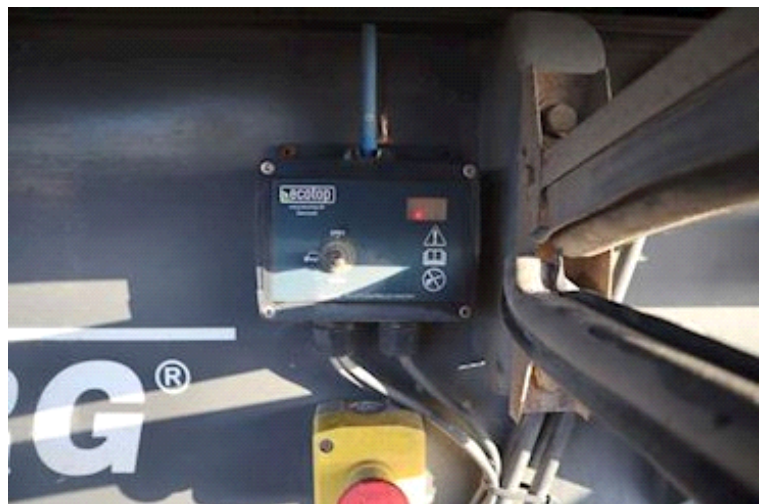

LASTAS A/S

Energivej 35 . DK-8722 Hedensted . Danmark
Motorvej / Autobahn E45 . Afkørsel / Abfahrt 58

E-mail: lastas@lastas.dk
www.lastas.dk

Tel +45 72 19 80 00 • Fax +45 72 19 80 01