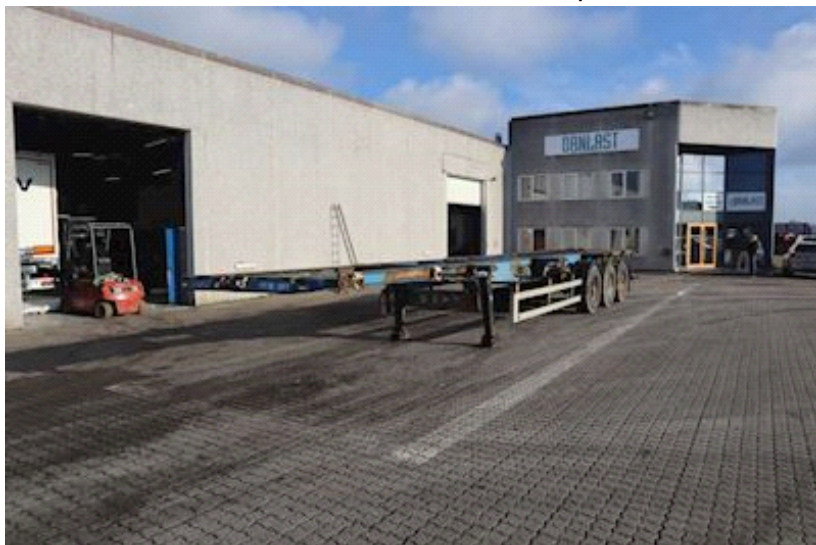

LASTAS A/S

Energivej 35 . DK-8722 Hedensted . Danmark
Motorvej / Autobahn E45 . Afkørsel / Abfahrt 58

E-mail: lastas@lastas.dk
www.lastas.dk

Tel +45 72 19 80 00 • Fax +45 72 19 80 01

Leci Containerchassis, Containerchassis

Lastas Trucks Danmark A/S
Energivej 35
8722 Hedensted

Sælger
Lastas A/S
info@lastas.dk
+45 72 19 80 00

Registrering		Vægt		Dæk	
Årgang	1998	Lastevne	33700 kg	Størrelse 1aks.	385/65 R 22.5
Reg. dato	07-08-1998	Totalvægt	39000 kg	% Tilbage 1aks.	50%
Reg. nr.	DZ 1291	Egenvægt	5300 kg	% Tilbage 2aks	50%
Sidst synet	12-08-2022	Bremser		% Tilbage 3aks.	30%
Stel nr.	VV1LTC03ESNC86485	Tromlebremse	✓	Størrelse 2aks.	385/65 R 22.5
Ref. nr.	0C86485	Affjedring		Størrelse 3aks.	385/65 R 22.5
Chassis		Aksel 1, luft	✓		
Akseltype	BPW	Aksel 2, luft	✓		
Basis		Aksel 3, luft	✓		
Type	Trailer				
Aksel	3				
Stand	God				

Beskrivelse

Til 2x20, 1x30, 1x40 containere
2x4 Færgeringe

LASTAS A/S

Energivej 35 . DK-8722 Hedensted . Danmark
Motorvej / Autobahn E45 . Afkørsel / Abfahrt 58

E-mail: lastas@lastas.dk
www.lastas.dk

Tel +45 72 19 80 00 • Fax +45 72 19 80 01