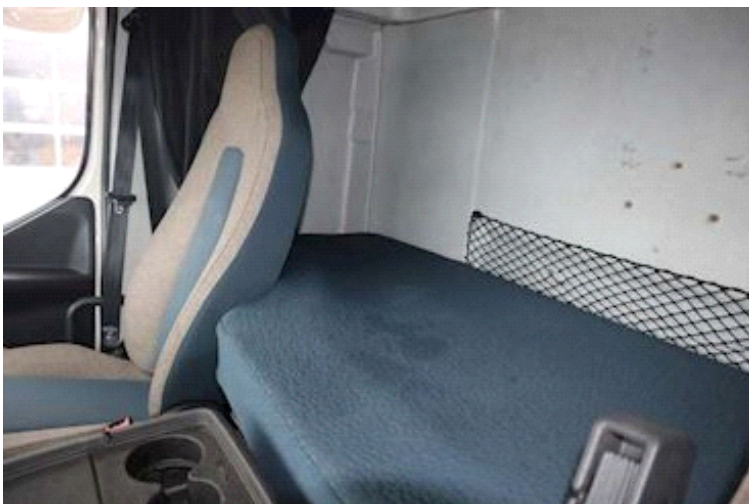

LASTAS A/S

Energivej 35 . DK-8722 Hedensted . Danmark
Motorvej / Autobahn E45 . Afkørsel / Abfahrt 58

E-mail: lastas@lastas.dk
www.lastas.dk

Tel +45 72 19 80 00 • Fax +45 72 19 80 01