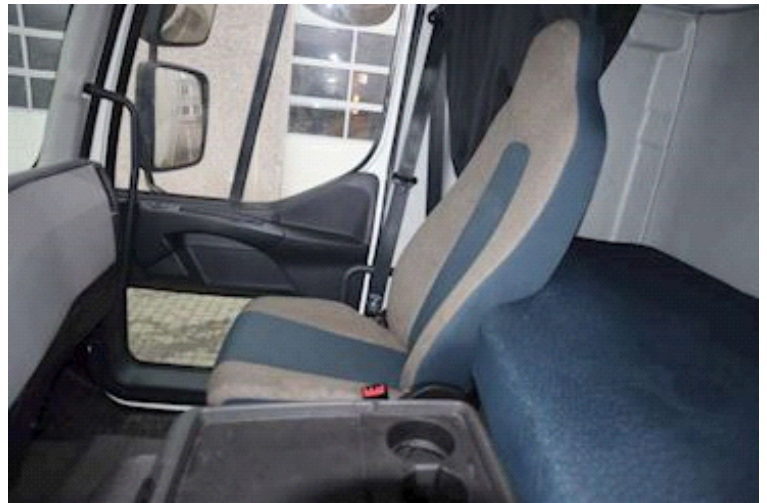

LASTAS A/S

Energivej 35 . DK-8722 Hedensted . Danmark
Motorvej / Autobahn E45 . Afkørsel / Abfahrt 58

E-mail: lastas@lastas.dk
www.lastas.dk

Tel +45 72 19 80 00 • Fax +45 72 19 80 01