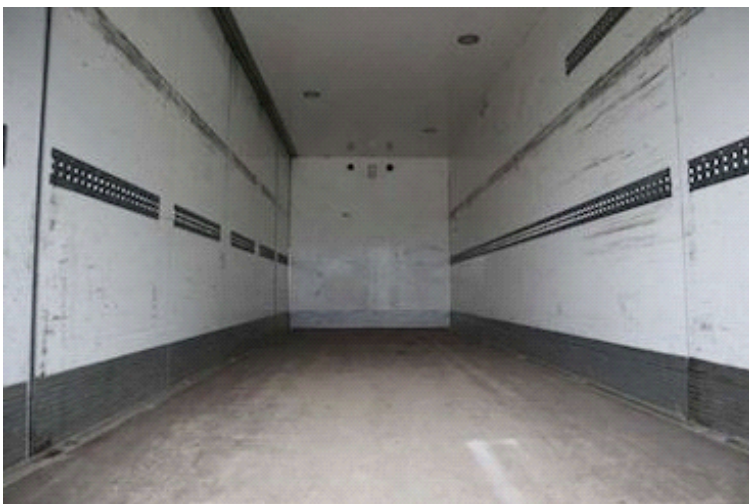

LASTAS A/S

Energivej 35 . DK-8722 Hedensted . Danmark
Motorvej / Autobahn E45 . Afkørsel / Abfahrt 58

E-mail: lastas@lastas.dk
www.lastas.dk

Tel +45 72 19 80 00 • Fax +45 72 19 80 01