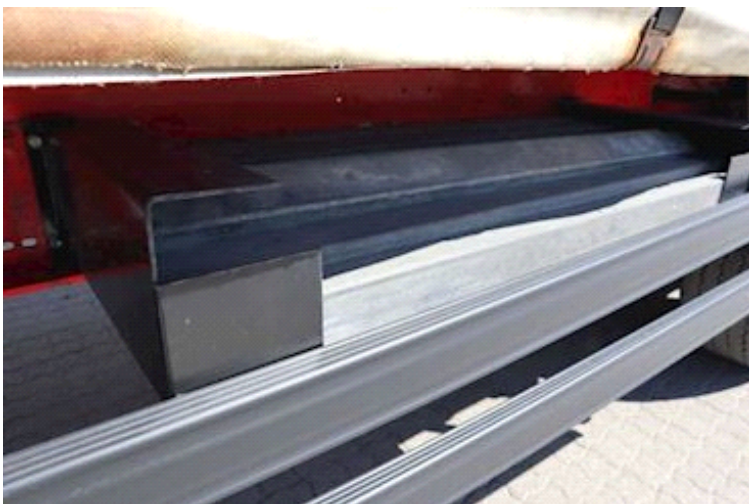

LASTAS A/S

Energivej 35 . DK-8722 Hedensted . Danmark
Motorvej / Autobahn E45 . Afkørsel / Abfahrt 58

E-mail: lastas@lastas.dk
www.lastas.dk

Tel +45 72 19 80 00 • Fax +45 72 19 80 01