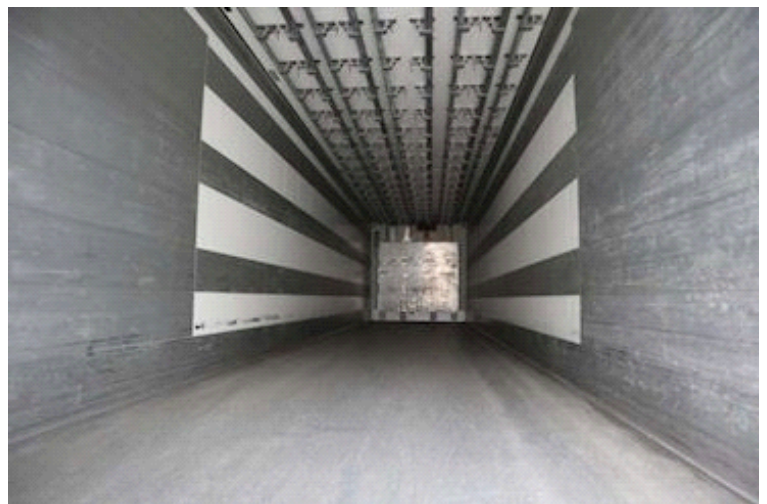

LASTAS A/S

Energivej 35 . DK-8722 Hedensted . Danmark
Motorvej / Autobahn E45 . Afkørsel / Abfahrt 58

E-mail: lastas@lastas.dk
www.lastas.dk

Tel +45 72 19 80 00 • Fax +45 72 19 80 01