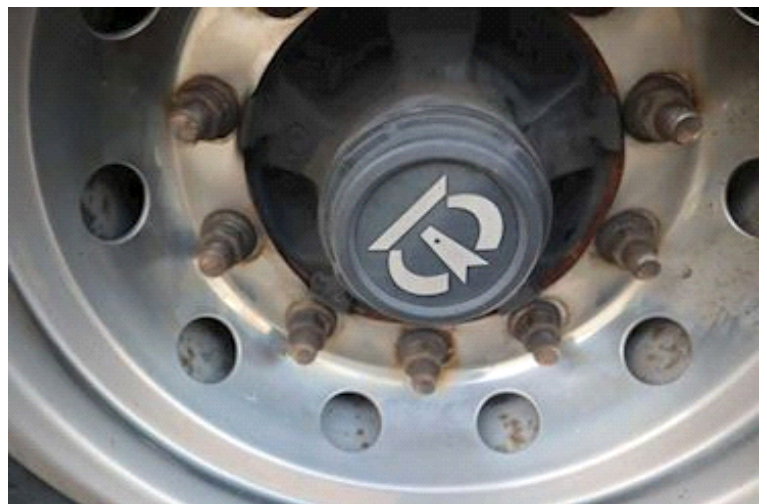

LASTAS A/S

Energivej 35 . DK-8722 Hedensted . Danmark
Motorvej / Autobahn E45 . Afkørsel / Abfahrt 58

E-mail: lastas@lastas.dk
www.lastas.dk

Tel +45 72 19 80 00 • Fax +45 72 19 80 01