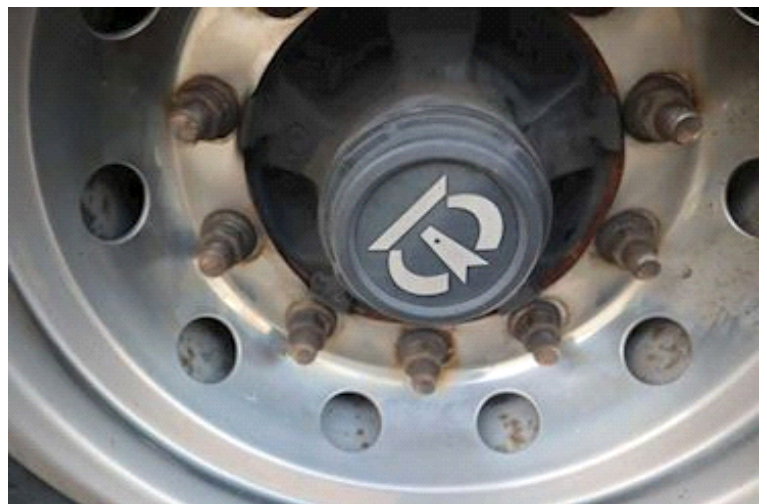

Fahrgestell

Radstand 7600 mm

Bremsen

Trommelbremse

Gesamtgewicht

Nutzlast 32815 kg
zul. Gesamtgewicht 39000 kg
Eigengewicht 6185 kg

Dimension

Innere Höhe 2490 mm
Innere Breite 2480 mm
Innere Länge 13600 mm