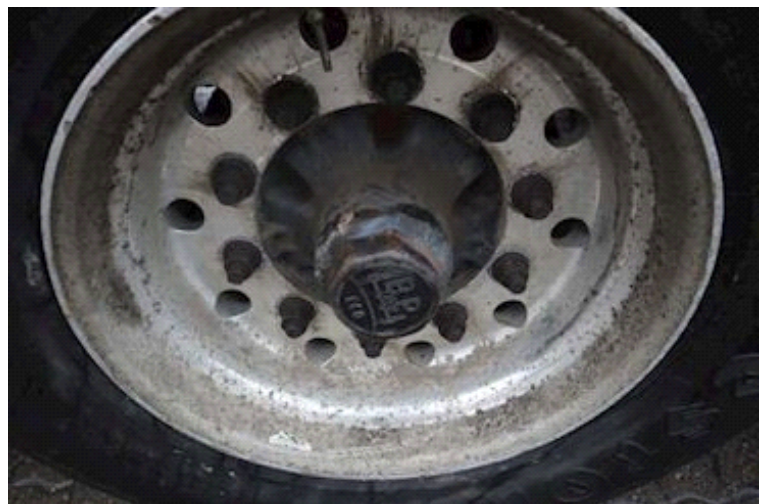

LASTAS A/S

Energivej 35 . DK-8722 Hedensted . Danmark
Motorvej / Autobahn E45 . Afkørsel / Abfahrt 58

E-mail: lastas@lastas.dk
www.lastas.dk

Tel +45 72 19 80 00 • Fax +45 72 19 80 01