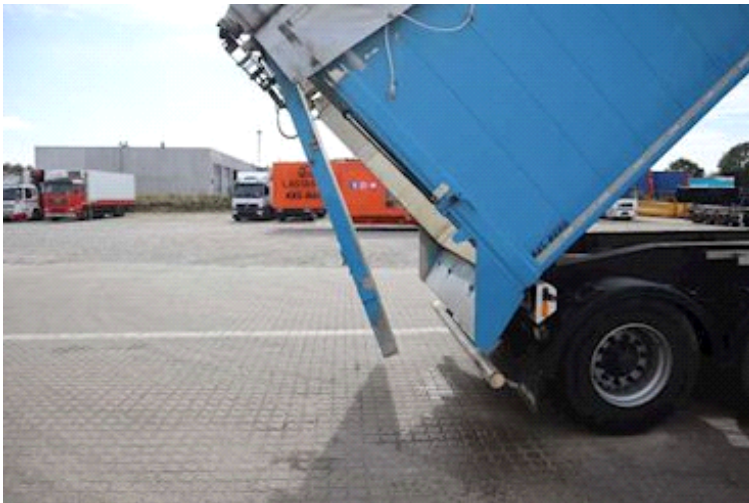

LASTAS A/S

Energivej 35 . DK-8722 Hedensted . Danmark
Motorvej / Autobahn E45 . Afkørsel / Abfahrt 58

E-mail: lastas@lastas.dk
www.lastas.dk

Tel +45 72 19 80 00 • Fax +45 72 19 80 01