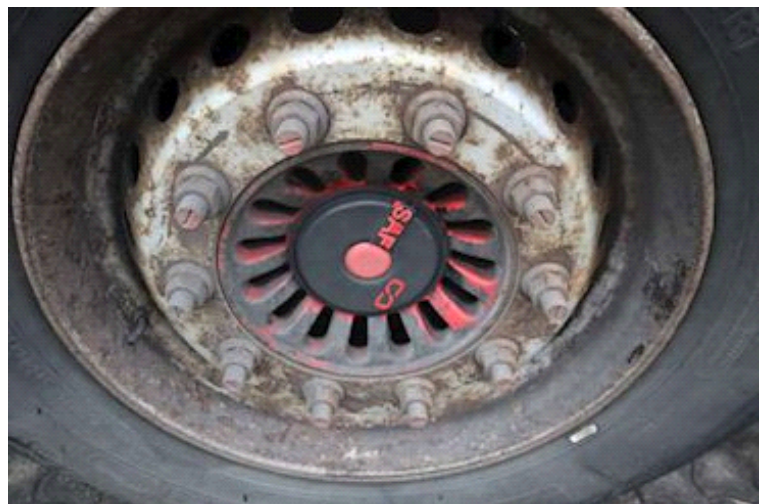

LASTAS A/S

Energivej 35 . DK-8722 Hedensted . Danmark
Motorvej / Autobahn E45 . Afkørsel / Abfahrt 58

E-mail: lastas@lastas.dk
www.lastas.dk

Tel +45 72 19 80 00 • Fax +45 72 19 80 01