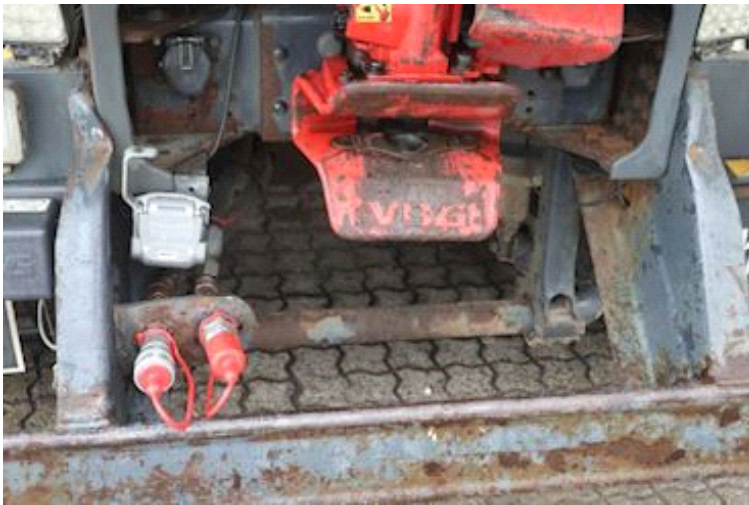

LASTAS A/S

Energivej 35 . DK-8722 Hedensted . Danmark
Motorvej / Autobahn E45 . Afkørsel / Abfahrt 58

E-mail: lastas@lastas.dk
www.lastas.dk

Tel +45 72 19 80 00 • Fax +45 72 19 80 01