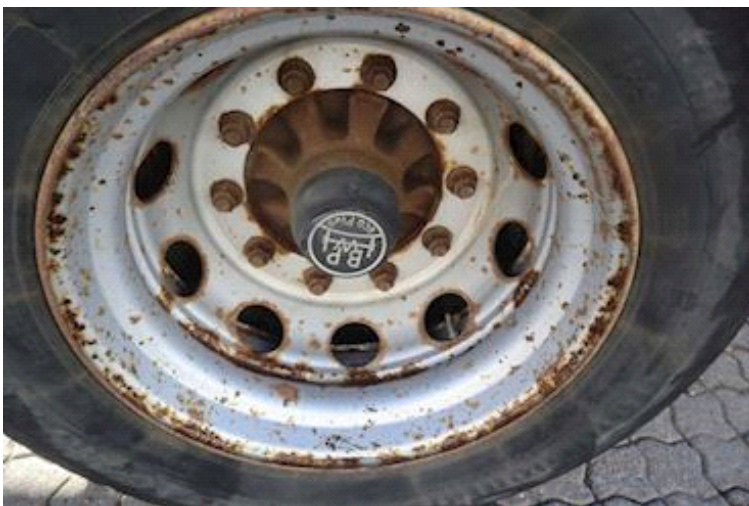

LASTAS A/S

Energivej 35 . DK-8722 Hedensted . Danmark
Motorvej / Autobahn E45 . Afkørsel / Abfahrt 58

E-mail: lastas@lastas.dk
www.lastas.dk

Tel +45 72 19 80 00 • Fax +45 72 19 80 01