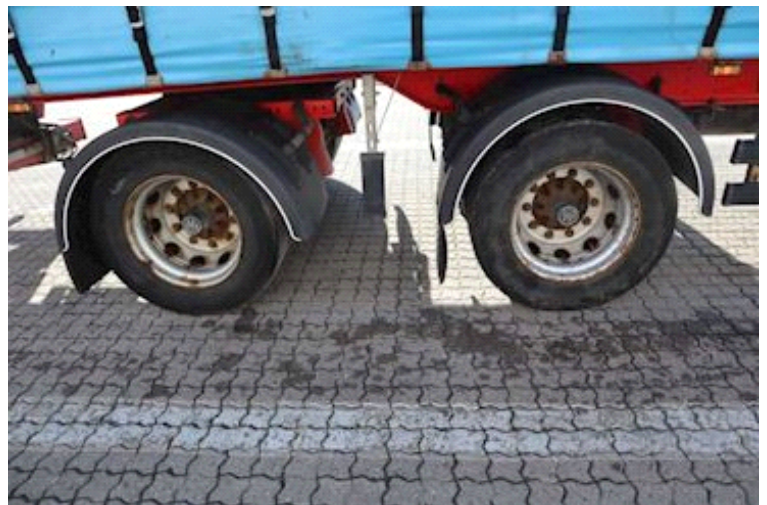

LASTAS A/S

Energivej 35 . DK-8722 Hedensted . Danmark
Motorvej / Autobahn E45 . Afkørsel / Abfahrt 58

E-mail: lastas@lastas.dk
www.lastas.dk

Tel +45 72 19 80 00 • Fax +45 72 19 80 01