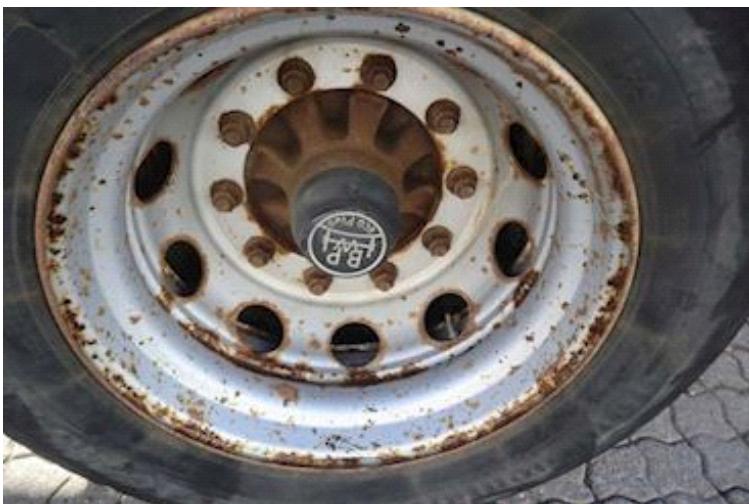

LASTAS A/S

Energivej 35 . DK-8722 Hedensted . Danmark
Motorvej / Autobahn E45 . Afkørsel / Abfahrt 58

E-mail: lastas@lastas.dk
www.lastas.dk

Tel +45 72 19 80 00 • Fax +45 72 19 80 01