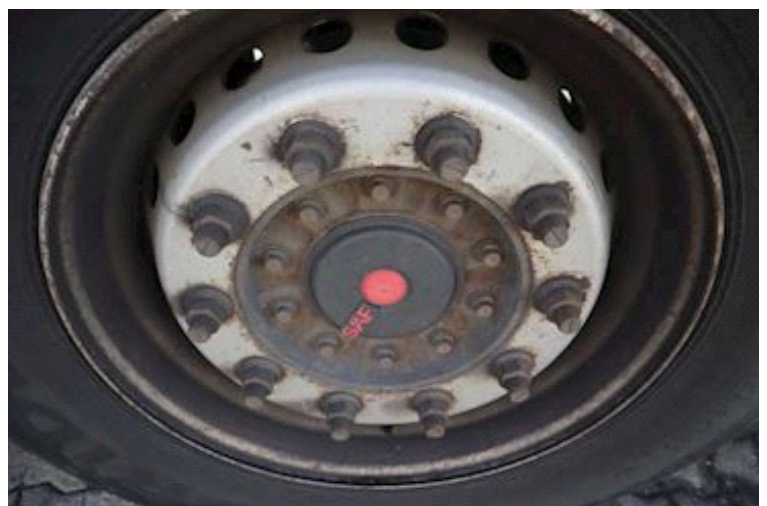

LASTAS A/S

Energivej 35 . DK-8722 Hedensted . Danmark
Motorvej / Autobahn E45 . Afkørsel / Abfahrt 58

E-mail: lastas@lastas.dk
www.lastas.dk

Tel +45 72 19 80 00 • Fax +45 72 19 80 01