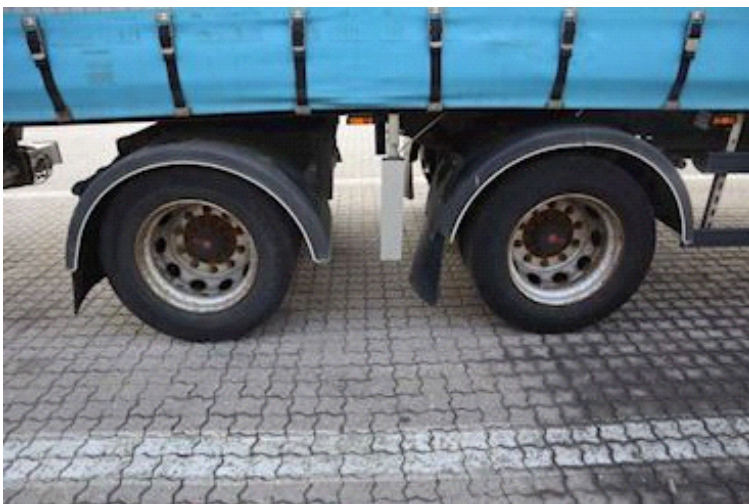

LASTAS A/S

Energivej 35 . DK-8722 Hedensted . Danmark
Motorvej / Autobahn E45 . Afkørsel / Abfahrt 58

E-mail: lastas@lastas.dk
www.lastas.dk

Tel +45 72 19 80 00 • Fax +45 72 19 80 01