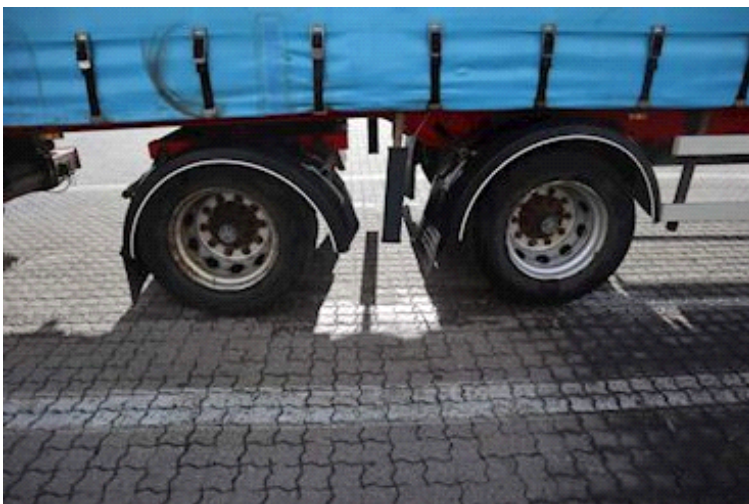

LASTAS A/S

Energivej 35 . DK-8722 Hedensted . Danmark
Motorvej / Autobahn E45 . Afkørsel / Abfahrt 58

E-mail: lastas@lastas.dk
www.lastas.dk

Tel +45 72 19 80 00 • Fax +45 72 19 80 01