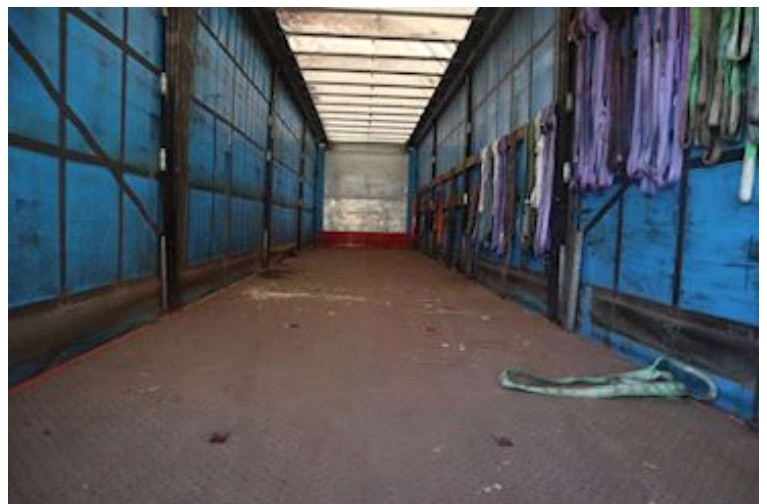

LASTAS A/S

Energivej 35 . DK-8722 Hedensted . Danmark
Motorvej / Autobahn E45 . Afkørsel / Abfahrt 58

E-mail: lastas@lastas.dk
www.lastas.dk

Tel +45 72 19 80 00 • Fax +45 72 19 80 01