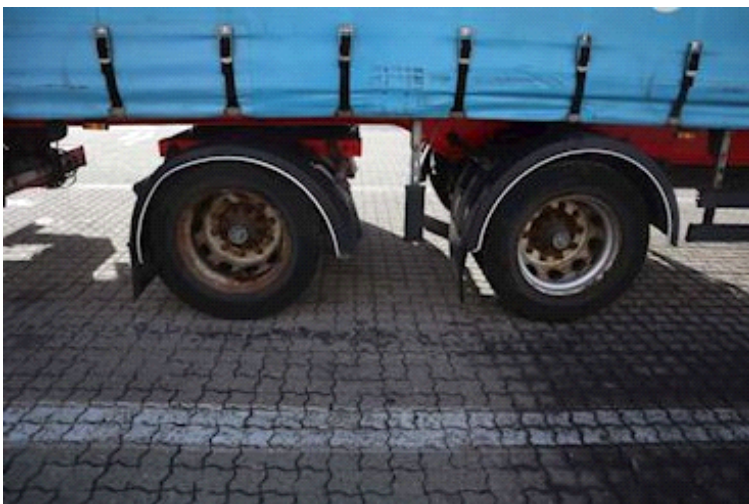

LASTAS A/S

Energivej 35 . DK-8722 Hedensted . Danmark
Motorvej / Autobahn E45 . Afkørsel / Abfahrt 58

E-mail: lastas@lastas.dk
www.lastas.dk

Tel +45 72 19 80 00 • Fax +45 72 19 80 01