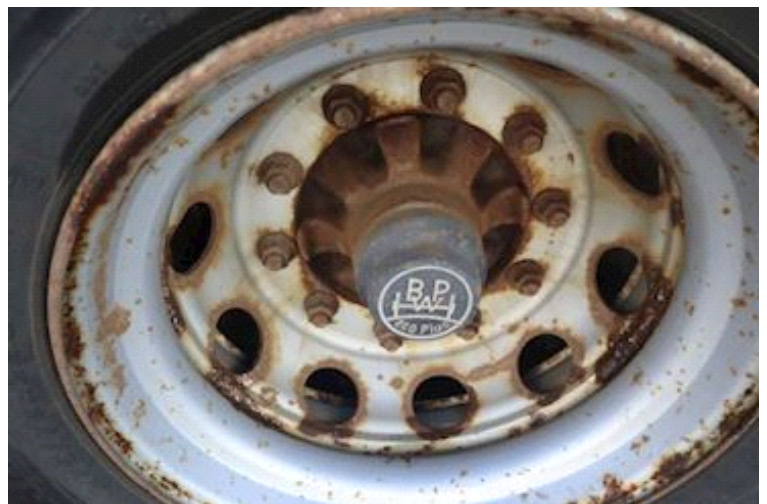

LASTAS A/S

Energivej 35 . DK-8722 Hedensted . Danmark
Motorvej / Autobahn E45 . Afkørsel / Abfahrt 58

E-mail: lastas@lastas.dk
www.lastas.dk

Tel +45 72 19 80 00 • Fax +45 72 19 80 01