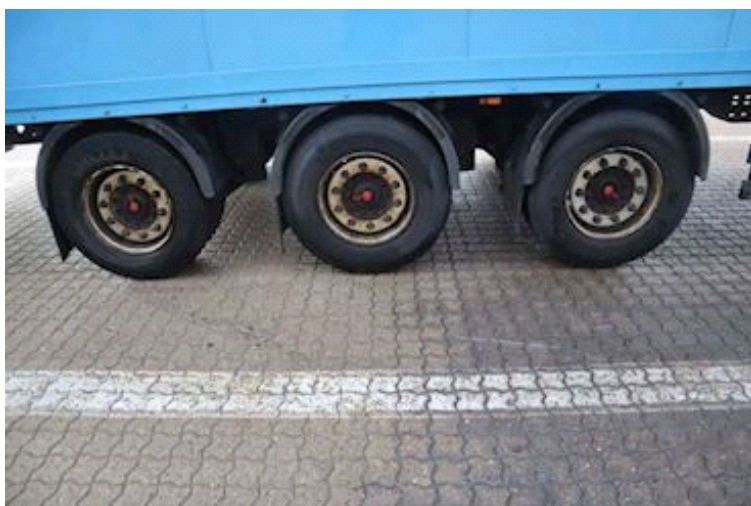

LASTAS A/S

Energivej 35 . DK-8722 Hedensted . Danmark
Motorvej / Autobahn E45 . Afkørsel / Abfahrt 58

E-mail: lastas@lastas.dk
www.lastas.dk

Tel +45 72 19 80 00 • Fax +45 72 19 80 01