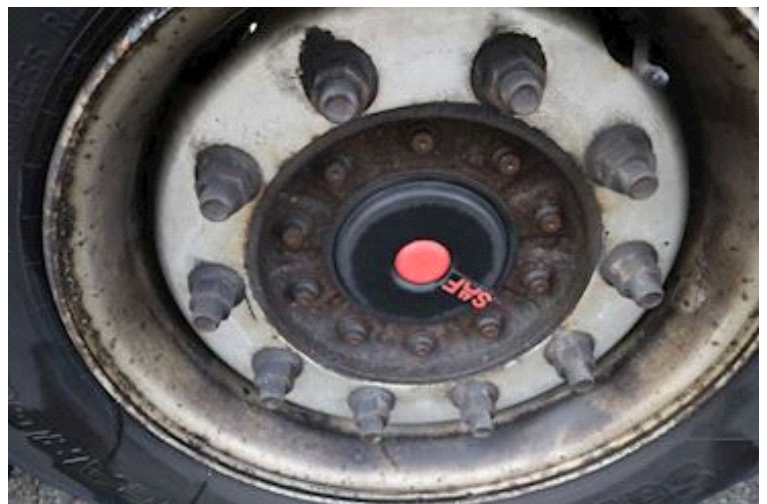

## Beskrivelse

Galvaniseret chassis  
Dobbeldæk beslag + stænger