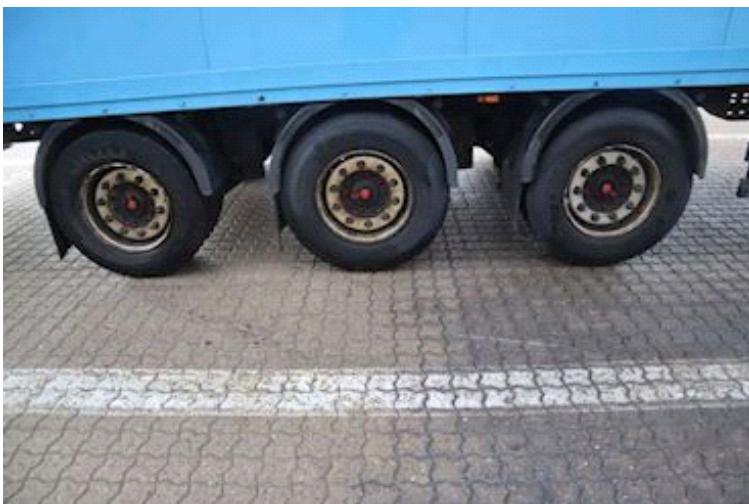

LASTAS A/S

Energivej 35 . DK-8722 Hedensted . Danmark
Motorvej / Autobahn E45 . Afkørsel / Abfahrt 58

E-mail: lastas@lastas.dk
www.lastas.dk

Tel +45 72 19 80 00 • Fax +45 72 19 80 01